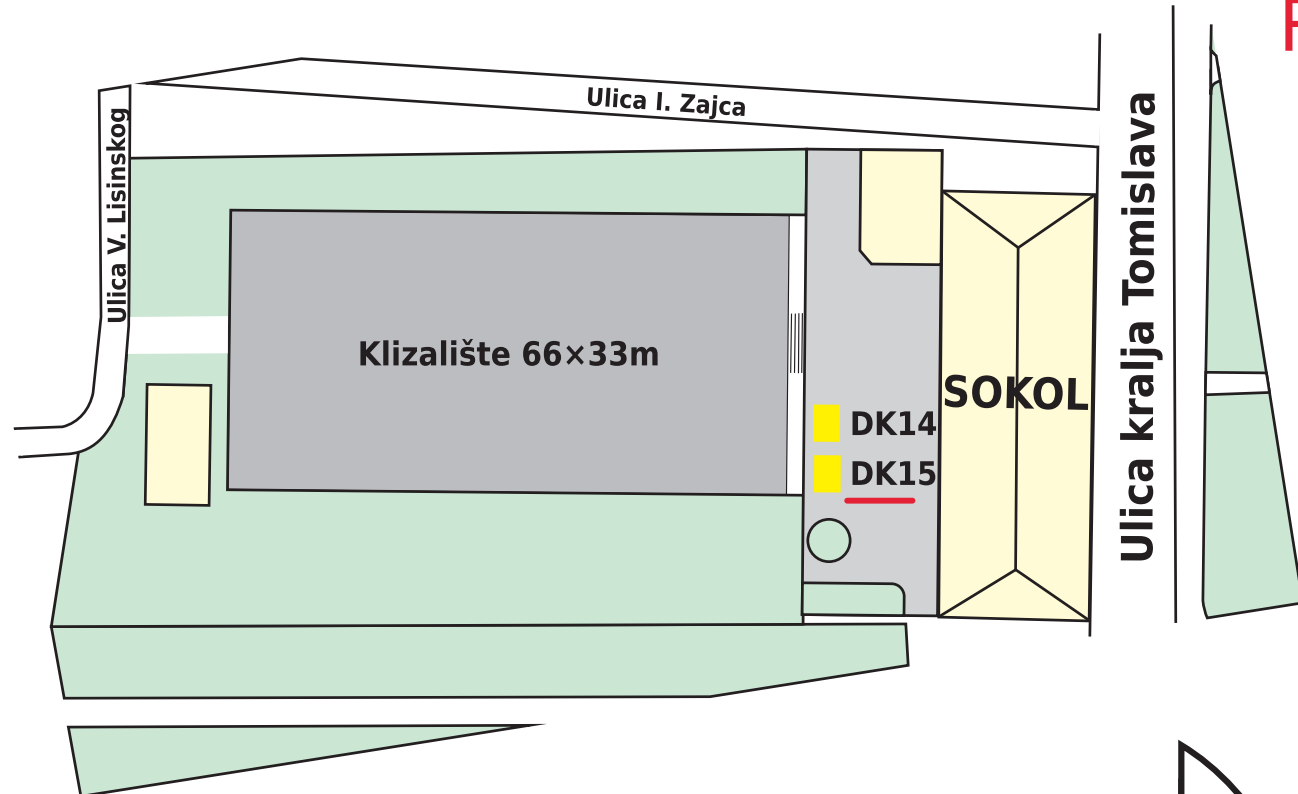

SHEMA: „Advent u Karlovcu 2021.” _2

Raspoložive lokacije: DK - 3, DK - 5, DK - 9, DK -13 i DK - 15

Legenda:

DK - drvena kućica;

T1 - tip 1 - 3x4 m;

DK 7, DK 12: ugostiteljstvo, hrana i piće

T2 - tip 2 - 2,8x2,8 m;

DK5, DK 10: ugostiteljstvo, hrana i piće

T3 - tip 3 - 2,8x1,8 m;

DK 11, DK 13: ugostiteljstvo, slastice i piće,
može i hrana i piće,

DK3, DK4, DK 9: Ugostiteljstvo ili trgovina

T4 - tip 4 - 2x1,5 m;

DK1: trgovina suvenirima,

DK 2, DK6, DK8: trgovina

T5 - tip 5 - 3x2 m;

DK14, DK15: ugostiteljstvo ili trgovina

glazbeni paviljon

smjer pozornice

trgovina, prigodna prodaja

S sponsor

piće