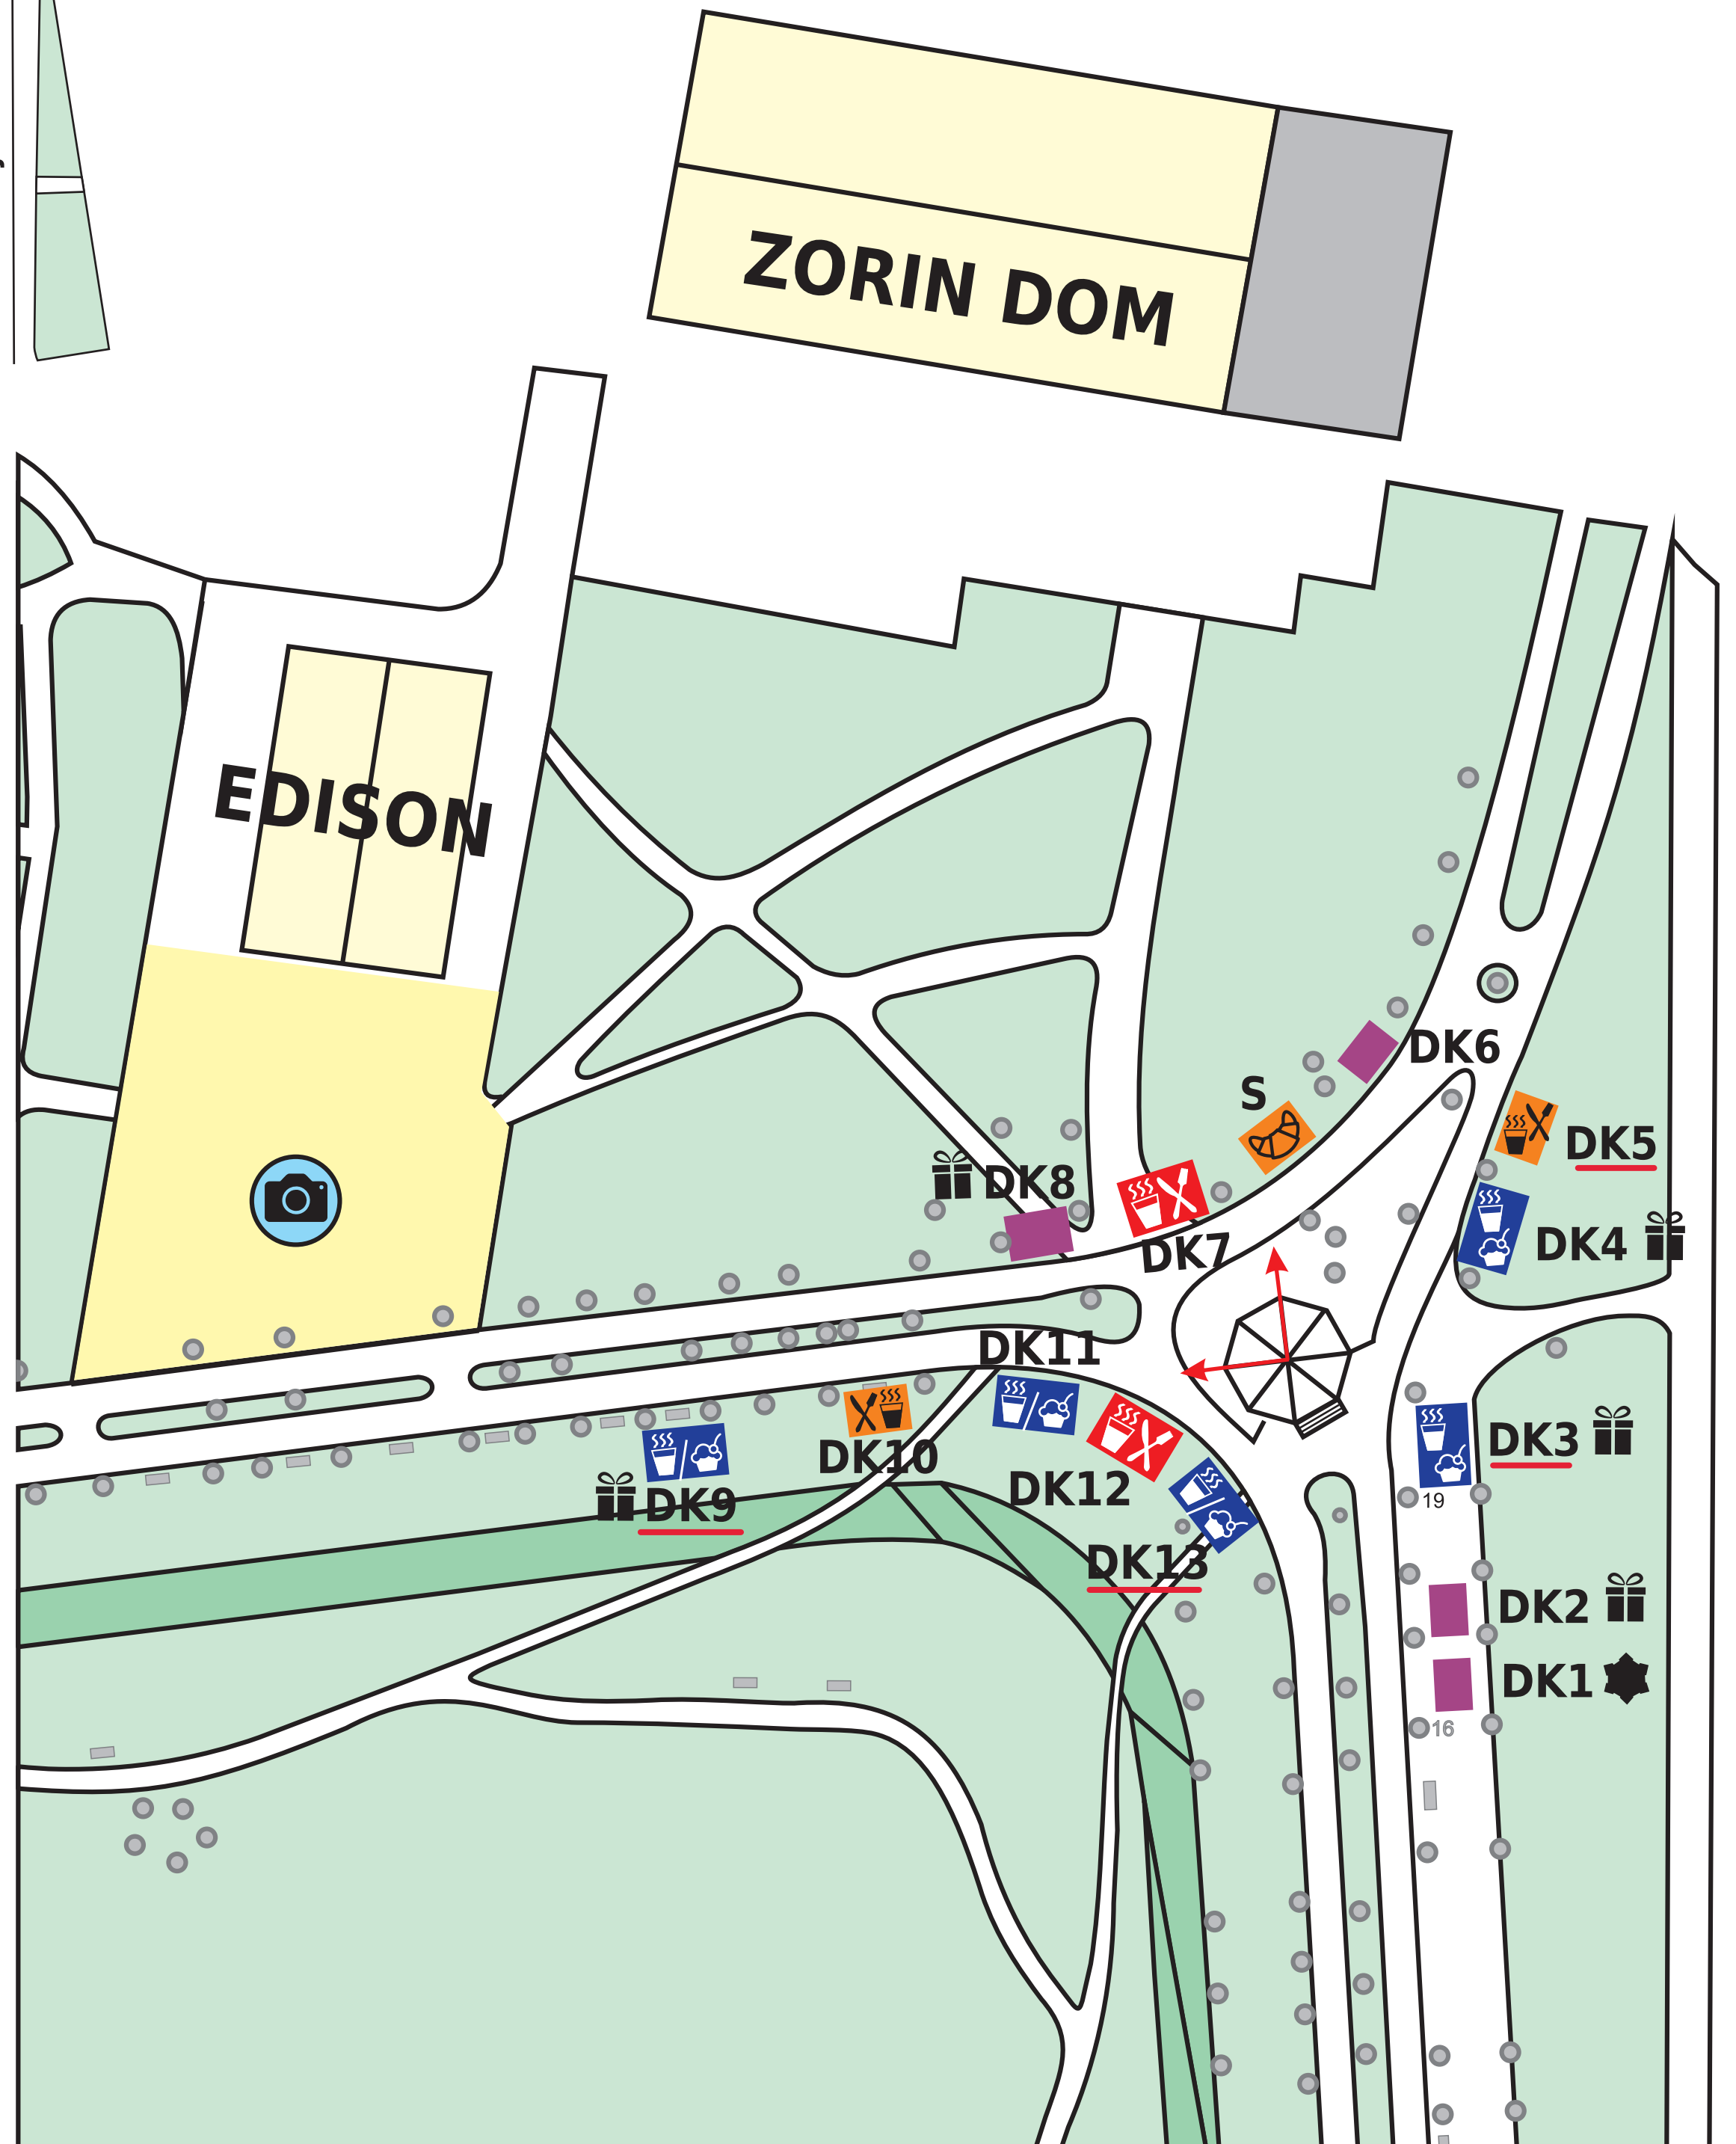

SHEMA: „Advent u Karlovcu 2021.” _2

Raspoložive lokacije: DK - 3, DK - 5, DK - 9, DK -13 i DK - 15

Legenda:

DK - drvena kućica;

T1 - tip 1 - 3x4 m;

DK 7, DK 12: ugostiteljstvo, hrana i piće

T2 - tip 2 - 2,8x2,8 m;

DK5, DK 10: ugostiteljstvo, hrana i piće

T3 - tip 3 - 2,8x1,8 m;

DK 11, DK 13: ugostiteljstvo, slastice i piće,
može i hrana i piće,

DK3, DK4, DK 9: Ugostiteljstvo ili trgovina

T4 - tip 4 - 2x1,5 m;

DK1: trgovina suvenirima,

DK 2, DK6, DK8: trgovina

T5 - tip 5 - 3x2 m;

DK14, DK15: ugostiteljstvo ili trgovina

glazbeni paviljon

smjer pozornice

trgovina, prigodna prodaja

S sponsor

piće